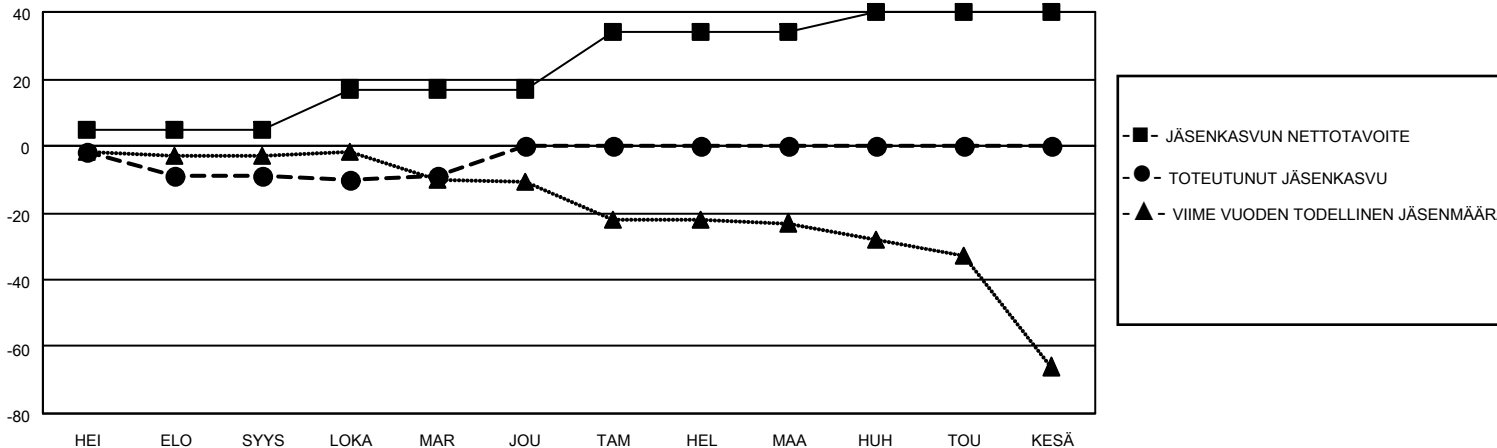

# MONTHLY MEMBERSHIP PROGRESS REPORT

SIJAINTI FINLAND

District 107 F

Results as of: 11/30/2021

Klubit				jäsentä			
TULOKSET 2021-2022				TULOKSET 2021-2022			
NELJÄNNES	UUDEN KLUBIN TAVOITE	UUDET KLUBIT	LOPETETUT KLUBIT	NELJÄNNES	JÄSENKASVUN NETTOTAVOITE	TOTEUTUNUT JÄSENKASVU	POISTETUT JÄSENET (mukaan lukien siirrot)
HEI/ELO/SYYS	0	0	0	HEI/ELO/SYYS	5	7	15
LOKA/MAR/JOU	0	0	0	LOKA/MAR/JOU	12	8	8
TAM/HEL/MAA	0	0	0	TAM/HEL/MAA	17	0	0
HUH/TOU/KESÄ	1	0	0	HUH/TOU/KESÄ	6	0	0

TAVOITTEET JA UUDET KLUBIT, KUMULATIIVINEN

TAVOITTEET JA JÄSENET, KUMULATIIVINEN

LAKKAUTETUT KLUBIT: 0

ERONNEET JÄSENET

KUOLLUT	6
KLUBI LAKKAUTETTU	0
MUU	17
<b>YHTEENSÄ</b>	<b>23</b>

10 CLUBS OF 61 LISÄNNYT YHDEN TAI USEAMMAN UUTTA JÄSENTÄ