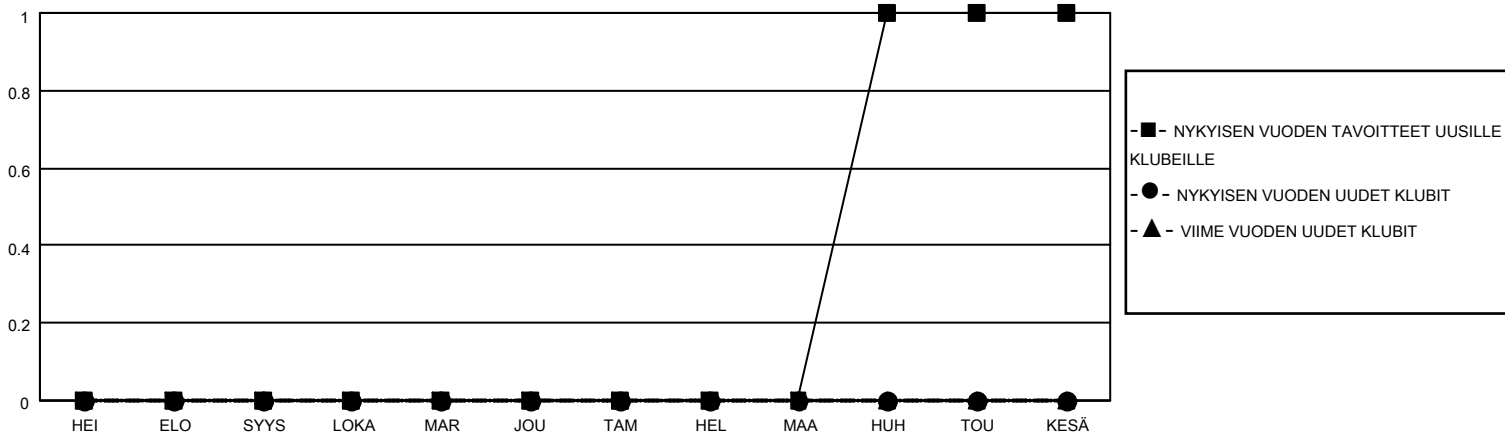

MONTHLY MEMBERSHIP PROGRESS REPORT

SIJAINTI FINLAND

District 107 F

Results as of: 11/30/2021

Klubit				jäsentä			
TULOKSET 2021-2022				TULOKSET 2021-2022			
NELJÄNNES	UUDEN KLUBIN TAVOITE	UUDET KLUBIT	LOPETETUT KLUBIT	NELJÄNNES	JÄSENKASVUN NETTOTAVOITE	TOTEUTUNUT JÄSENKASVU	POISTETUT JÄSENET (mukaan lukien siirrot)
HEI/ELO/SYYS	0	0	0	HEI/ELO/SYYS	5	7	15
LOKA/MAR/JOU	0	0	0	LOKA/MAR/JOU	12	8	8
TAM/HEL/MAA	0	0	0	TAM/HEL/MAA	17	0	0
HUH/TOU/KESÄ	1	0	0	HUH/TOU/KESÄ	6	0	0

TAVOITTEET JA UUDET KLUBIT, KUMULATIIVINEN